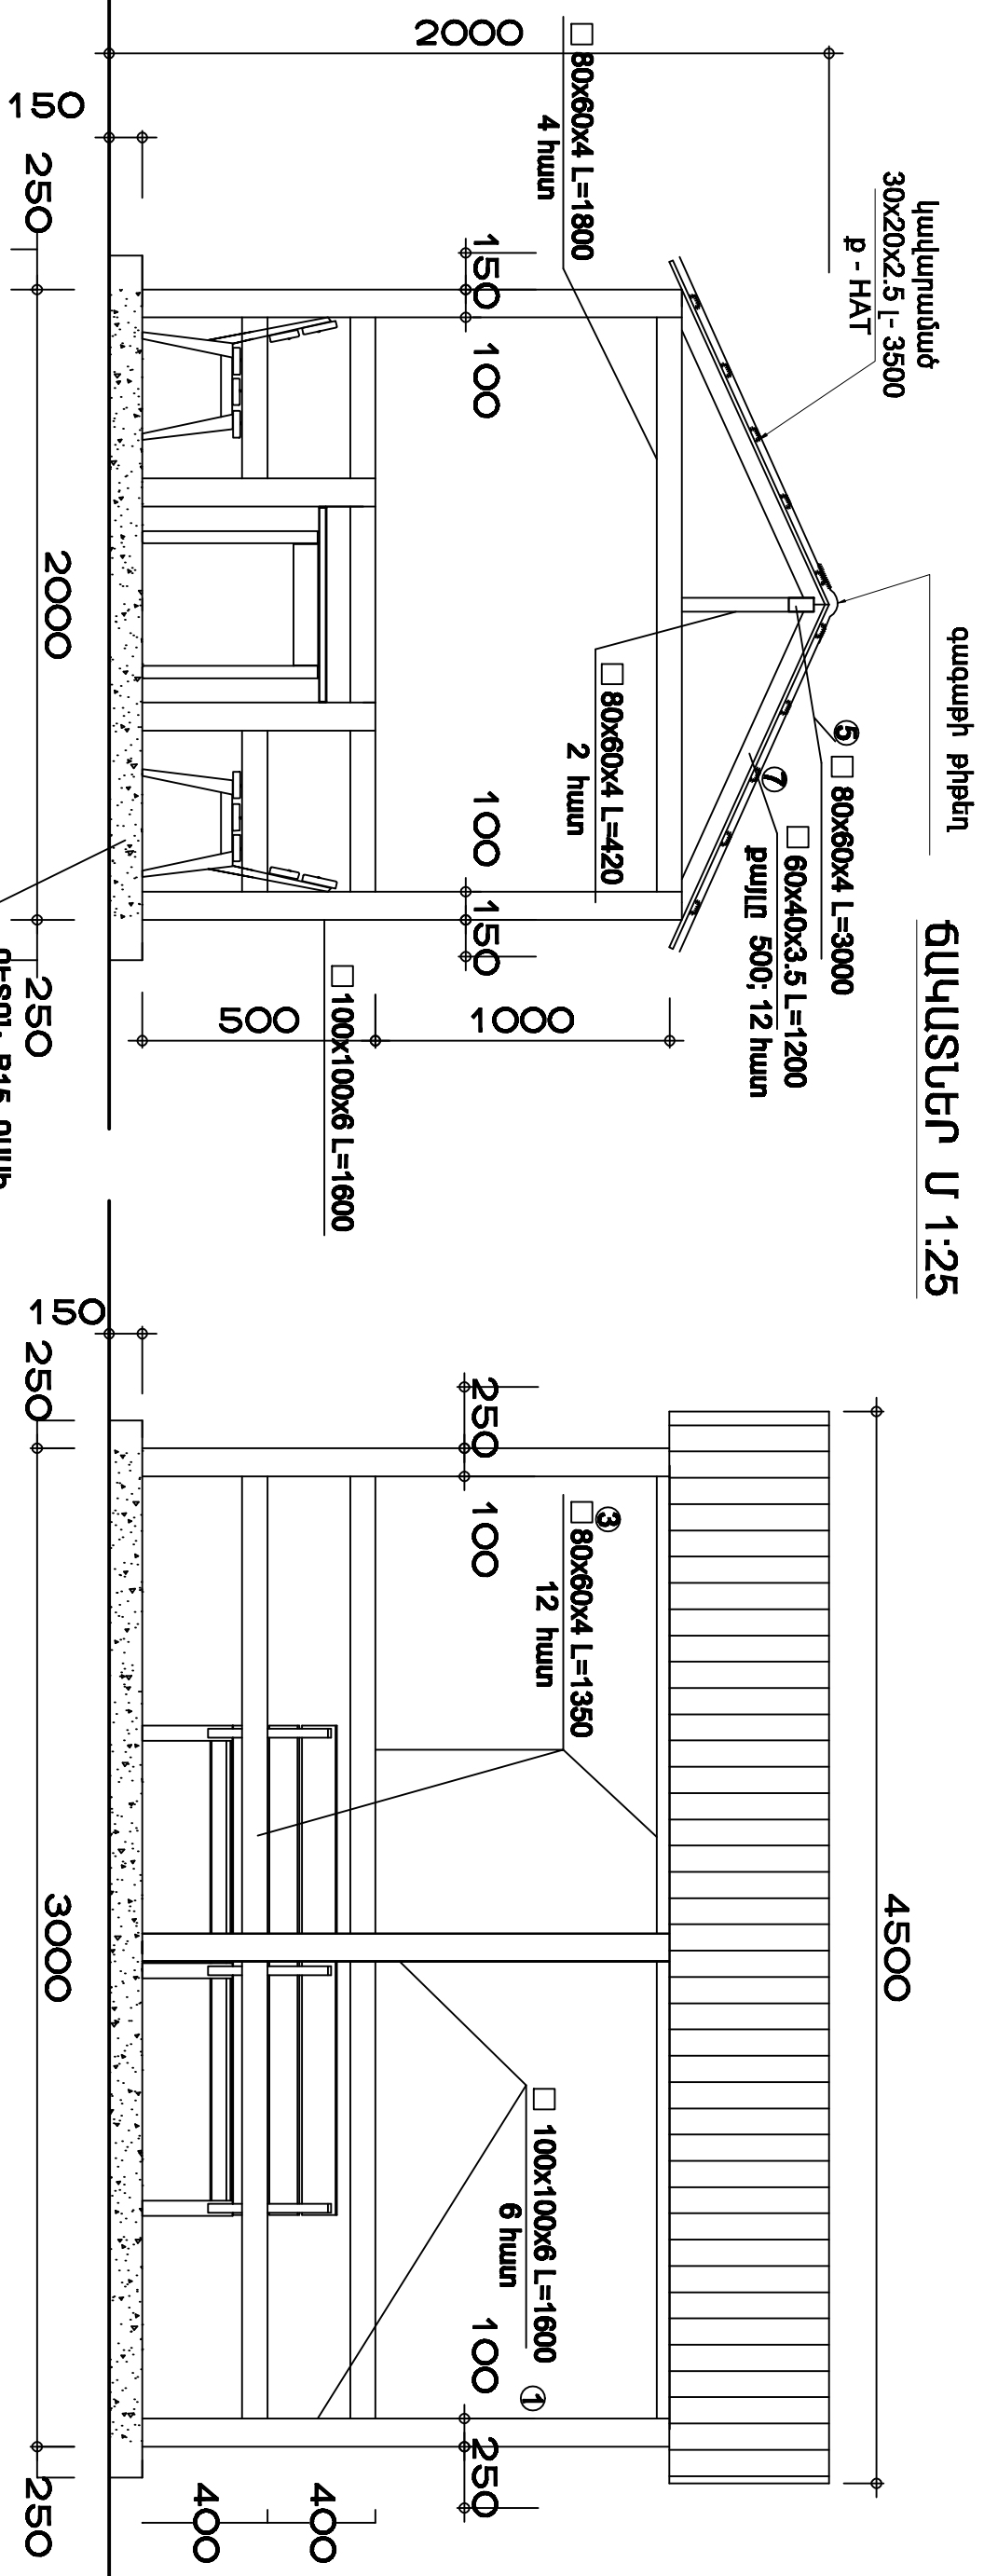

# ՃԱԿԱՏՆԵՐ Մ 1:25

ՀԱՏԱԿԱԳԻԾ Մ 1:25

## ԲԼԵՄԵՆՏՆԵՐԻ ԱՄՏԱԿԱԳԻՐ

N	Անվանում	Քան.	Ընդ.քաշ
1.	□ 100x100x6 L=1600	6	169.92 կգ
2.	□ 80x60x4 L=500	2	8.29 կգ
3.	□ 80x60x4 L=1350	12	134.29 կգ
4.	□ 80x60x4 L=1800	4	59.69 կգ
5.	□ 80x60x4 L=450	4	14.92 կգ
6.	□ 80x60x4 L=3000	1	24.87 կգ
7.	□ 60x40x3.5 L=1200	12	73.58 կգ
8.	□ 80x60x4 L=420	2	6.98 կգ
9.	□ 30x20x2.5 L=3500	10	61.6 կգ