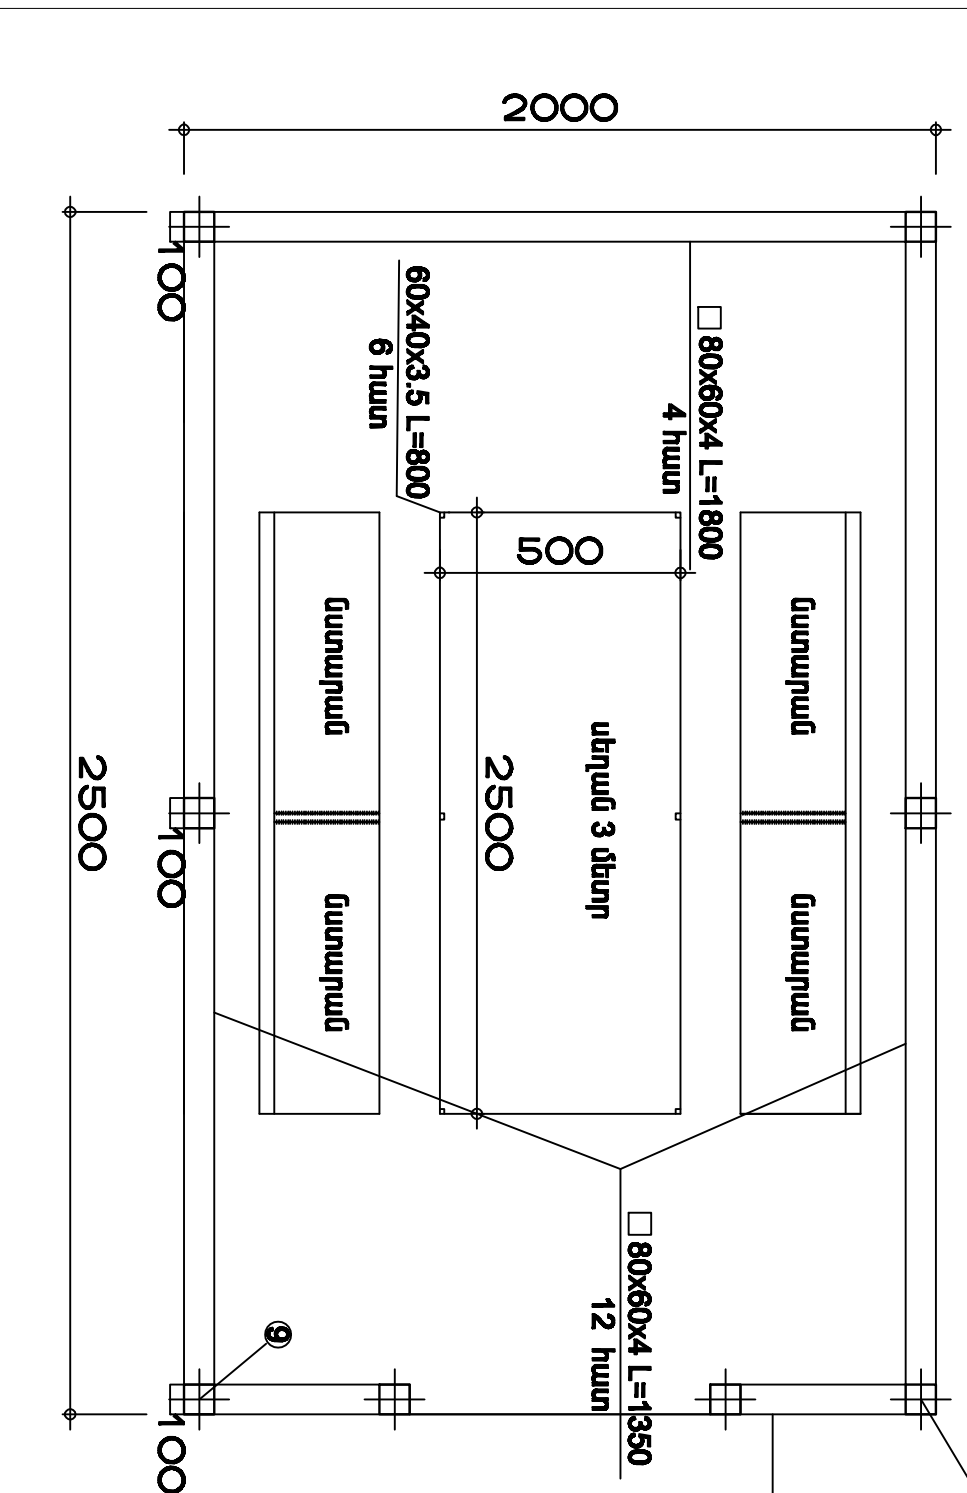

## ԲԼԵՄԵՆՏՆԵՐԻ ԱՄՏԱԿԱԳԻՐ

N	Անվանում	Քան.	Ընդ.քաշ
1.	□ 100x100x6 L=1600	6	169.92 կգ
2.	□ 80x60x4 L=500	2	8.29 կգ
3.	□ 80x60x4 L=1350	12	134.29 կգ
4.	□ 80x60x4 L=1800	4	59.69 կգ
5.	□ 80x60x4 L=450	4	14.92 կգ
6.	□ 80x60x4 L=3000	1	24.87 կգ
7.	□ 60x40x3.5 L=1200	12	73.58 կգ
8.	□ 80x60x4 L=420	2	6.98 կգ
9.	□ 30x20x2.5 L=3500	10	61.6 կգ